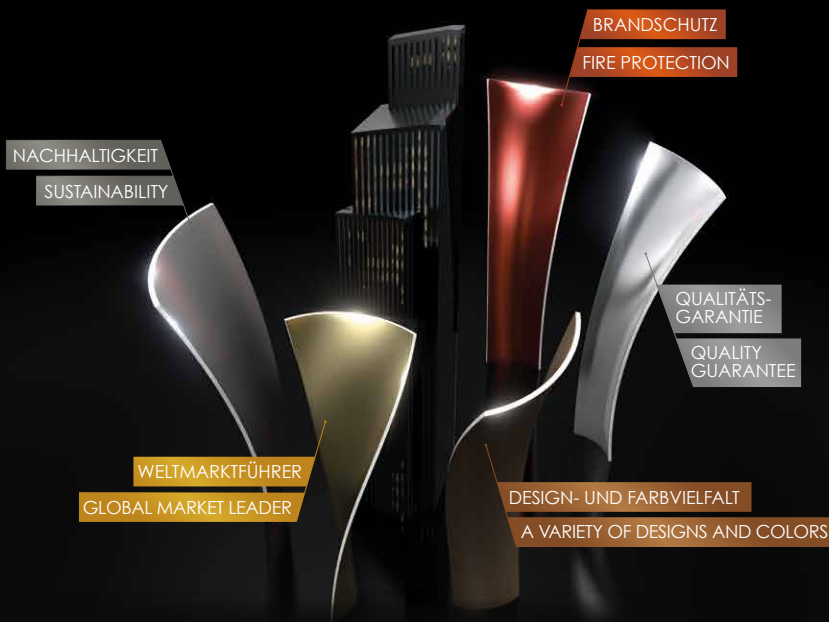

ALPOLIC™

COLOUR CHART

Custom White
55.000m²

MIT FÜNFACHER SICHERHEIT IM FASSADENBAU

WITH 5-FOLD SAFETY IN FAÇADE CONSTRUCTION

WELTMARKTFÜHRER

Hinter ALPOLIC™ stehen 47 Jahre Know-how und Erfahrung in der Entwicklung und Herstellung von Aluminium-Verbundplatten. Als Weltmarktführer steht unser Name für die Sicherheit von innovativen, hochqualitativen Produkten und für perfekten Service.